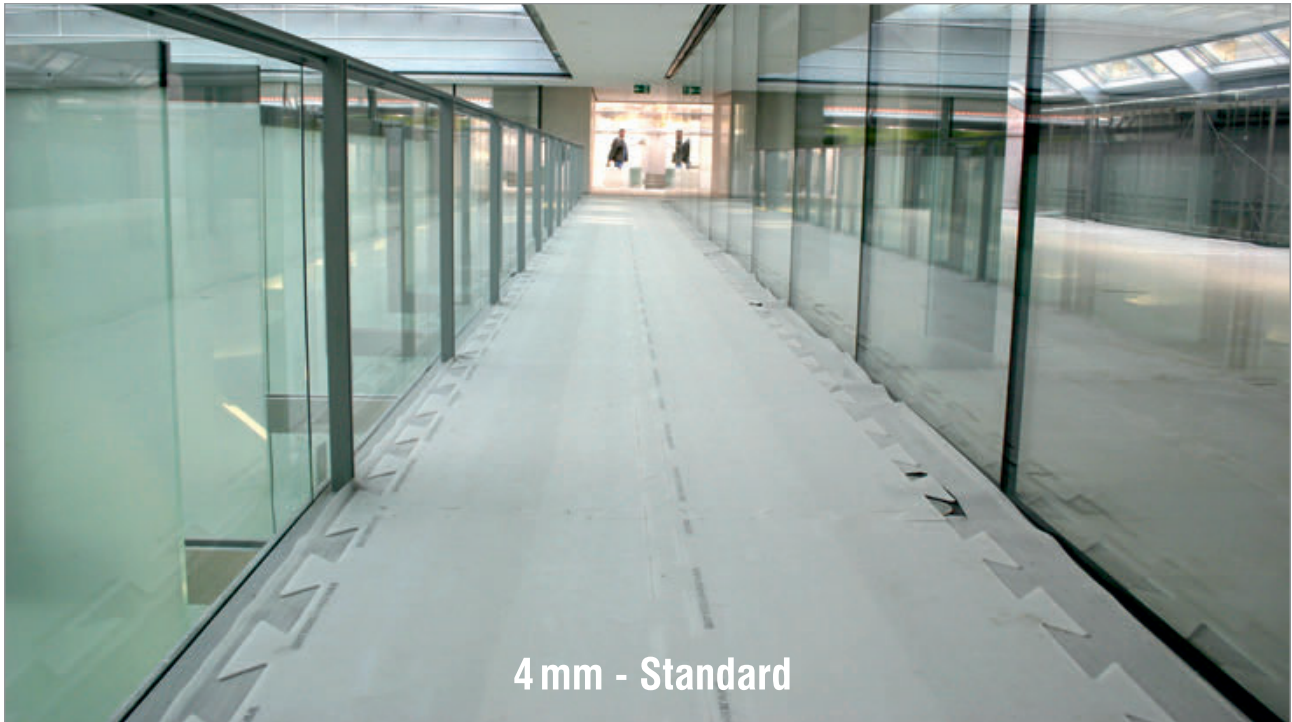

RELE®

BODENSCHUTZSYSTEME

RELE-Bodenschutzplatte (Kauf / Miete)

4 mm - Standard

7 mm - Spezial

NEU!

Stufenschutz

NEU!

RELE-Bodenschutzplatte – Innovativer, druckfester Bodenschutz. Schützt Boden und Belag zuverlässig gegen Beschädigungen aller Art.

Die Vorteile auf einen Blick:

- Dicke der Hohlplatte: 4 mm (7 mm)
- vielfach wiederverwendbar
- Außenformat: 1200 mm x 800 mm (Europalette)
- Kalkulationsmaß: 1130 mm x 730 mm = 0,83 m²
- 1 Palette = 220 Stück = 182,60 m²
- Gewicht: ca. 950 g / Platte (2,3 kg)
- Max. Belastung: 300 kg (>1000 kg)
- geruchs- und geschmacksfrei
- Kältebeständigkeit: bis zu -20°C
- chemikalienbeständig
- glatte Oberfläche, faltbar, schneidbar
- wasserbeständig, leicht zu reinigen
- schwer entflammbar
- Farbe: weiß / transparent, bedruckbar (schwarz)