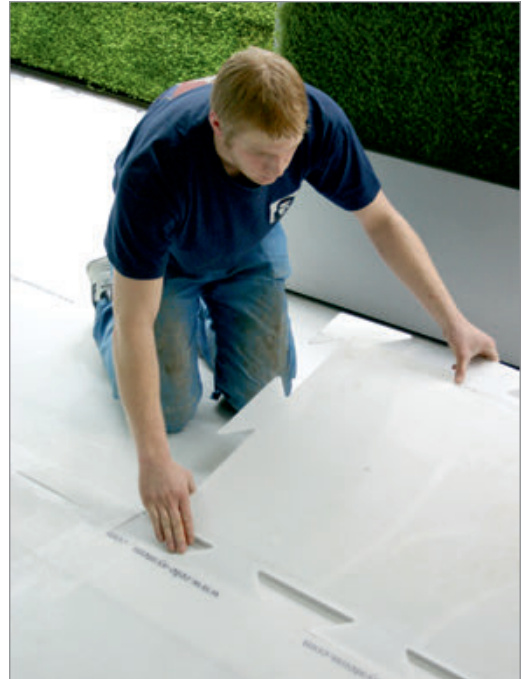

RELE®

BODENSCHUTZSYSTEME

RELE-Bodenschutzplatte (Kauf / Miete)

4 mm - Standard

7 mm - Spezial

NEU!

Stufenschutz

NEU!

- zerkratzte Parkettböden
 - beschädigte Fliesen- / Natursteinböden
 - verschmutzte Linoleum- / PVC-Böden
 - zerrissene Bodenbeläge
 - zerstörte Beschichtungen
- ...gehören der Vergangenheit an

Der professionelle Bodenschutz - bei Neubau, Umbau, Sanierung, oder Umzug!

RELE-Bodenschutzplatte – Innovativer, druckfester Bodenschutz. Schützt Boden und Belag zuverlässig gegen Beschädigungen aller Art.

Die Vorteile auf einen Blick:

- Dicke der Hohlplatte: 4 mm (7 mm)
- vielfach wiederverwendbar
- Außenformat: 1200 mm x 800 mm (Europalette)
- Kalkulationsmaß: 1130 mm x 730 mm = 0,83 m²
- 1 Palette = 220 Stück = 182,60 m²
- Gewicht: ca. 950 g / Platte (2,3 kg)
- Max. Belastung: 300 kg (>1000 kg)
- geruchs- und geschmacksfrei
- Kältebeständigkeit: bis zu -20°C
- chemikalienbeständig
- glatte Oberfläche, faltbar, schneidbar
- wasserbeständig, leicht zu reinigen
- schwer entflammbar
- Farbe: weiß / transparent, bedruckbar (schwarz)