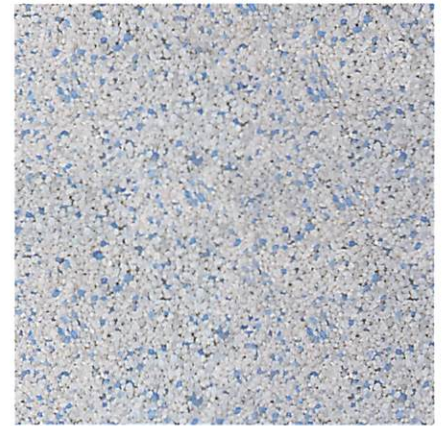

GRANUCOL® MIX 3